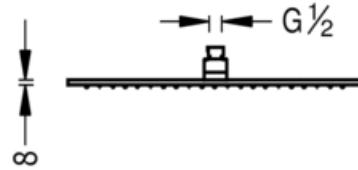

Распылитель для душа антиизвестковый; 450x315 мм: хромовое покрытие

450

315

58

Верхние души

CRO 29963203