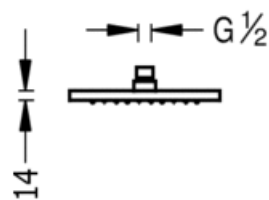

Распылитель для душа антиизвестковый LOFT-220; хром, 220x220 мм: хромовое покрытие

220

220

53

Верхние души

CRO 29963206