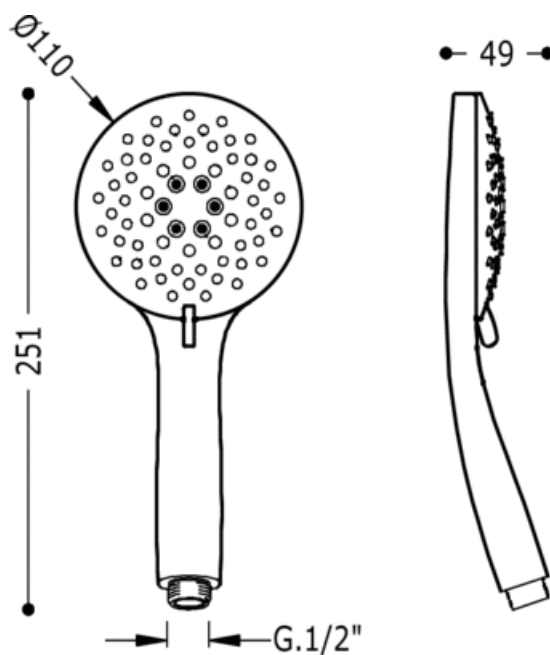

Душ с гидромассажем; 5 типов струи: хромовое покрытие

Ручные души

CRO 29974901