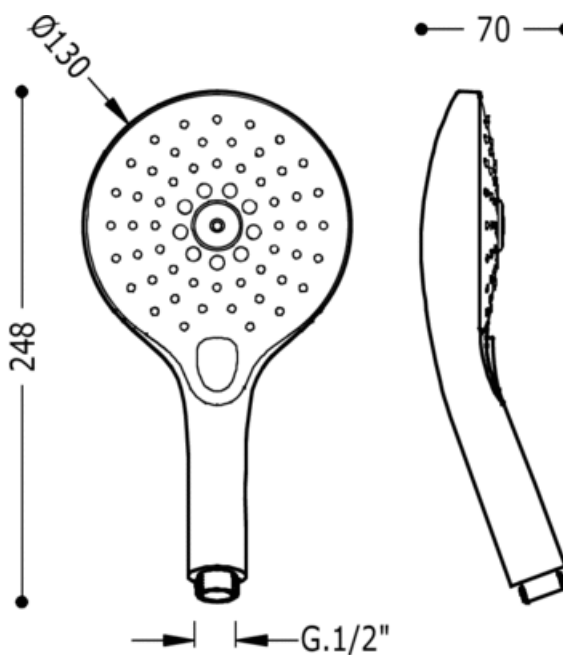

Душ с гидромассажем; 3 типов струи: покрытие белый хром

Ручные души

BCR 29974904