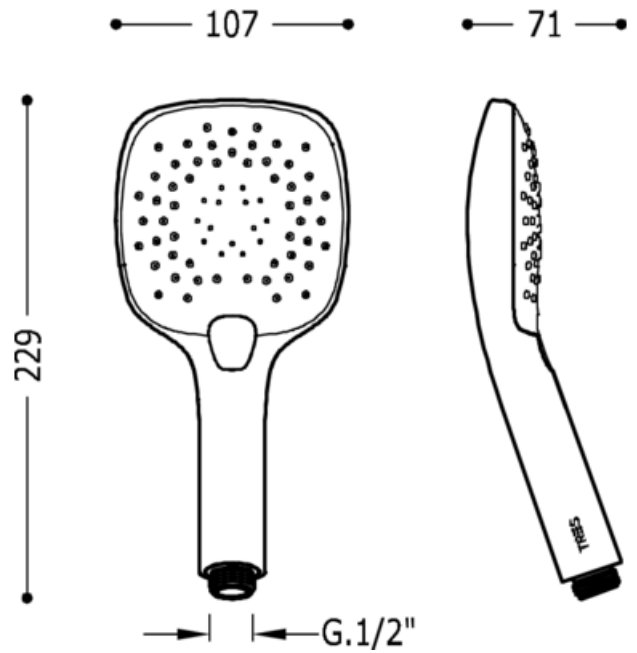

Душ с гидромассажем; 3 типов струи: покрытие белый хром

Ручные души

CRO 29974906