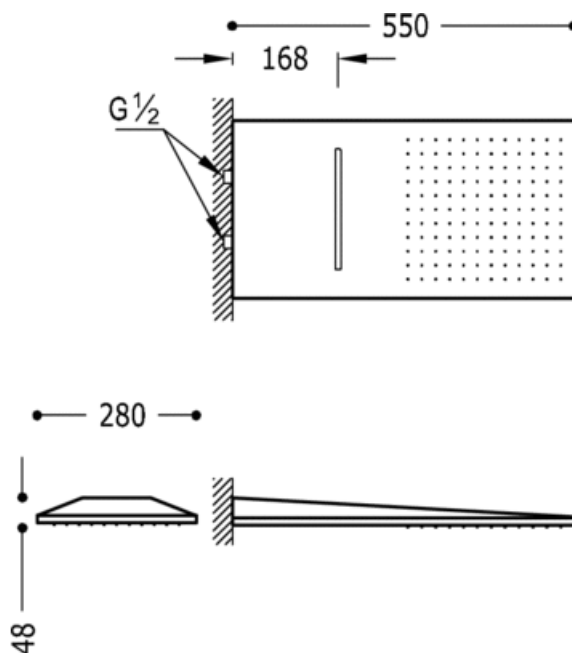

Распылитель душевой INOX настенный; Антиизвестковый. 2 типов струи (Дождь/Водопад).  
280X550 мм: хромовое покрытие

Верхние души

CRO 29990301