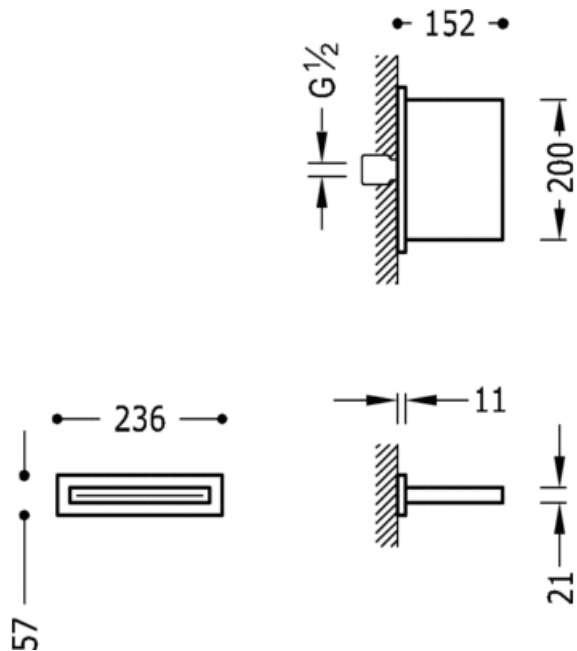

Распылитель душевой INOX настенный; Антиизвестковый 152x200 мм: хромовое покрытие

Ванна / душ

CRO 29990304