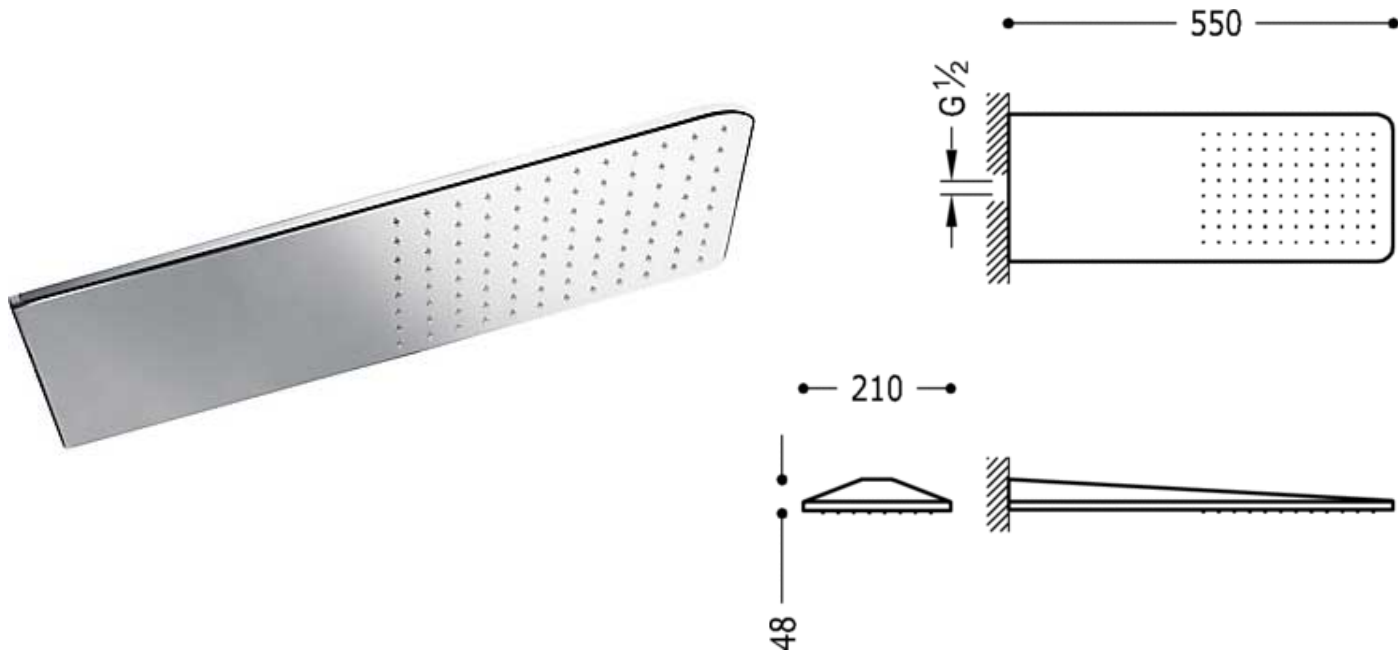

Распылитель душевой INOX настенный; Антиизвестковый 210x550 мм: хромовое покрытие

Верхние души

CRO 29990307