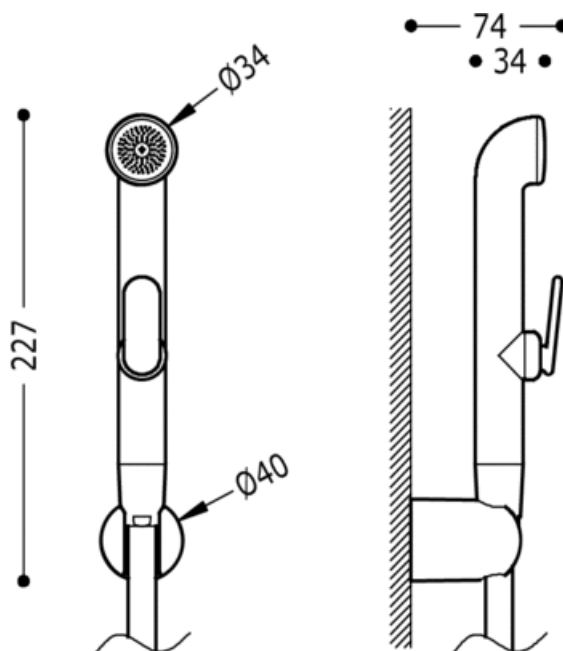

Душевая гарнитура для биде WC; гигиенический душ с затвором, шланг SATIN и неподвижный настенный держатель: хромовое покрытие

Cr

Штанги и гарнитуры для душа

CRO 29995001