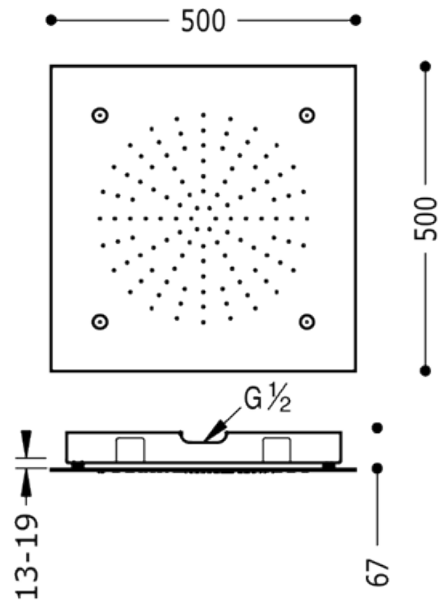

Распылитель душевой INOX потолочный; Антиизвестковый. 2 типов струи (Дождь/Micro drop). 500x500 мм. Подача через 3 независимых протока.: хромовое покрытие

Верхние души
Встроенный

CRO 29995401