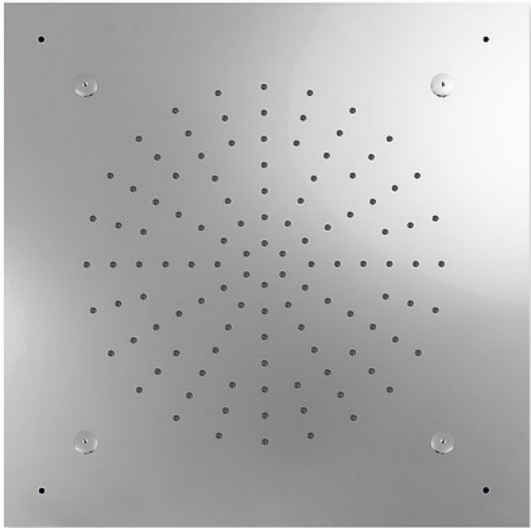

Распылитель душевой INOX потолочный; Антиизвестковый. 2 типов струи (Дождь/Micro drop). 500x500 мм. Подача через 3 независимых протока.: хромовое покрытие

Верхние души
Встроенный

CRO 29995401