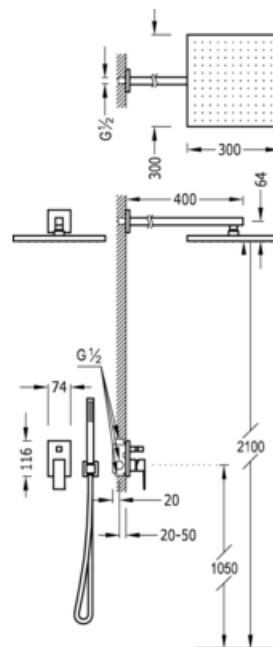

Душевая система с однорычажным встроенным смесителем; с затвором и регулятором потока. - Включая встраиваемый корпус - Несъемный душ 300x300 мм. с шарниром. Латунь. - Настенный держатель. - Съемный душ с антиизвестковым покрытием. - Шланг.: покрытие белый хром, рукоятка

Душ
Однорычажный смеситель
Рычаг
Поверхность

NCR 606980

BCR 406980