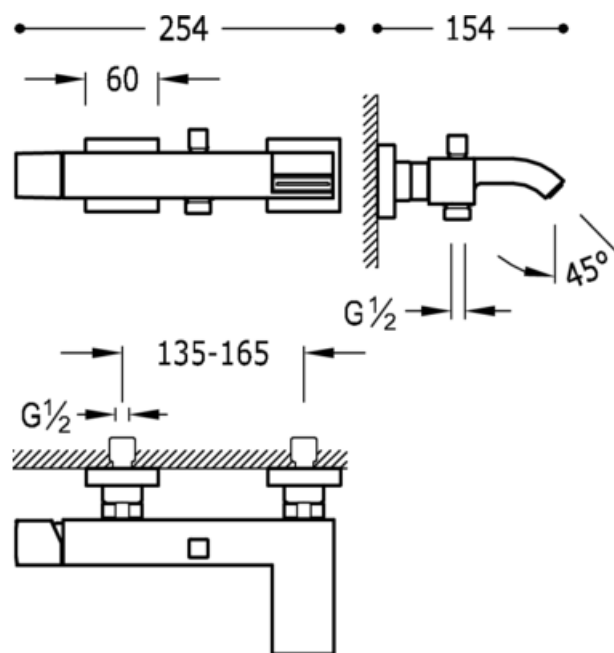

Однорычажный смеситель для ванны и душа; с каскадным изливом. Ручной душ с антиизвестковым покрытием и регулируемым держателем. Шланг.: покрытие белый хром

Ванна / душ  
 Однорычажный смеситель  
 Рукоятка  
 С каскадным изливом  
 Поверхность