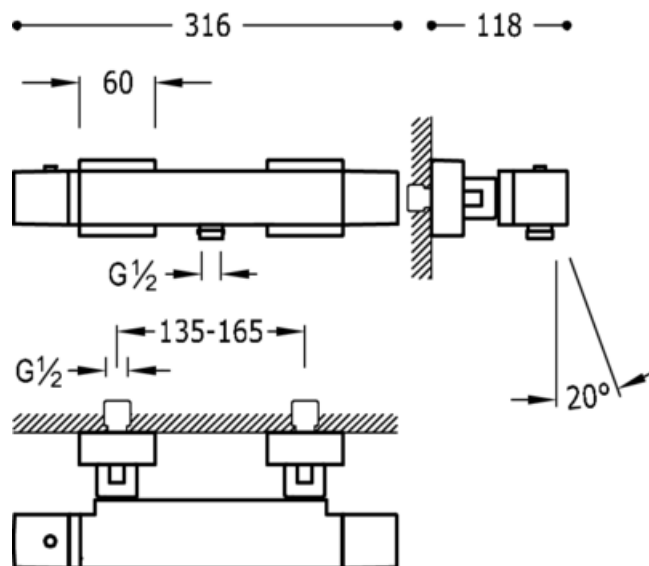

Термостатический смеситель для ванны и душа; с каскадным изливом. Ручной душ с антиизвестковым покрытием и регулируемым держателем. Шланг.: покрытие белый хром

Ванна / душ  
 Термостатический  
 Рукоятка  
 С каскадным изливом  
 Поверхность