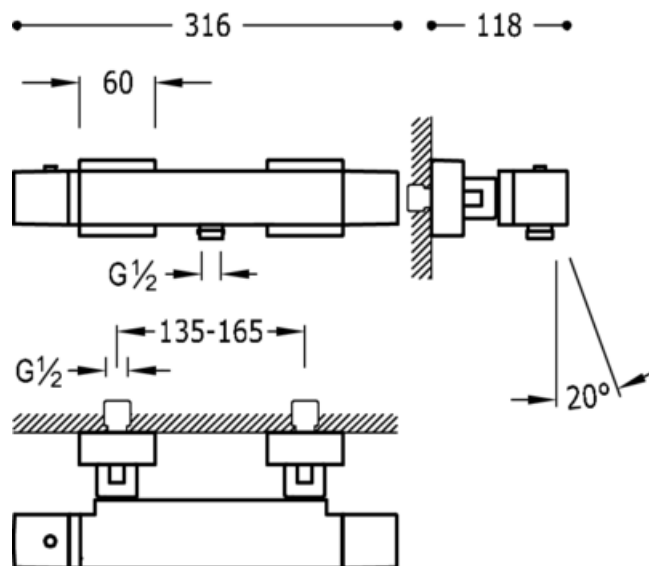

Термостатический смеситель для ванны и душа; с каскадным изливом. Ручной душ с антиизвестковым покрытием и регулируемым держателем. Шланг.: покрытие черный хром

Ванна / душ
Термостатический
Рукоятка
С каскадным изливом
Поверхность